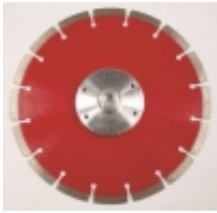

Link do produktu: <https://sklep-kamieniarski.eu/tarcza-diamantowa-do-granitu-betonu-kamienia-230mm-gwint-m14-p-383.html>

TARCZA DIAMENTOWA DO GRANITU BETONU KAMIENIA 230MM GWINT M14

Cena brutto	245,00 zł
-------------	------------------

ZASTOSOWANIE : GRANIT , BETON

SPAWANA LASEROWO

Średnica : **230mm**

Mocowanie: **GWINT M14**

Produkt posiada dodatkowe opcje:

Średnica: 230mm