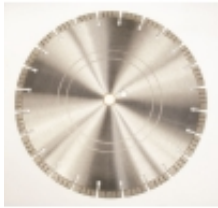

Dane aktualne na dzień: 04-05-2026 20:49

Link do produktu: <https://sklep-kamieniarski.eu/tarcza-diamantowa-premium-do-betonu-laserowa-230mm-segment-12mm-p-471.html>

TARCZA DIAMENTOWA PREMIUM DO BETONU - LASEROWA 230MM segment : 12mm

Cena brutto	195,00 zł
Cena netto	158,54 zł
Dostępność	Dostępny
Czas wysyłki	24 godziny

Opis produktu

TARCZA DIAMENTOWA SEGMENTOWA

TARCZA KLASY PREMIUM - LASEROWA

Przeznaczona do cięcia betonu

Średnica 230mm

Mocowanie : otwór 22,2mm

Wysokość segmentu : 12mm